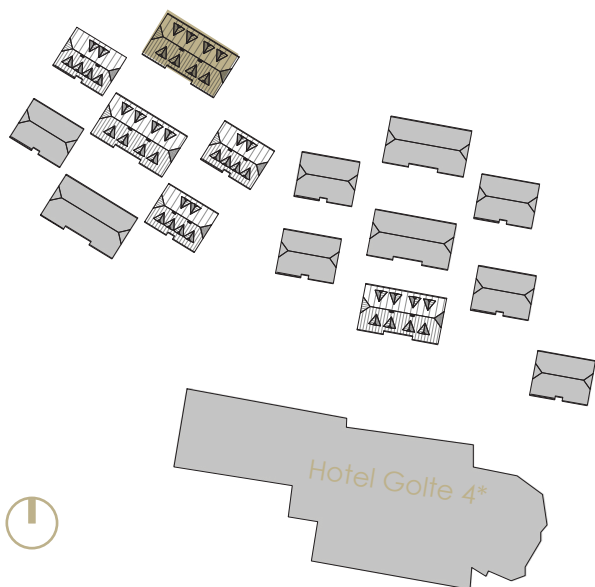

## COMFORT

situacija

tloris etaže

pogled

OBJEKT B3   Radečgunda 114 ID znak dela stavbe 915-386-4		
1	vetrolov	3,0 m <sup>2</sup>
2	shramba	1,6 m <sup>2</sup>
3	spalnica 1	9,0 m <sup>2</sup>
4	kopalnica	6,1 m <sup>2</sup>
5	dnevni wc	1,3 m <sup>2</sup>
6	spalnica 2	10,0 m <sup>2</sup>
7	dnevna soba s kuhinjo	22,3 m <sup>2</sup>
8	balkon	16,3 m <sup>2</sup>
<b>SKUPAJ:</b>		<b>69,9 m<sup>2</sup></b>