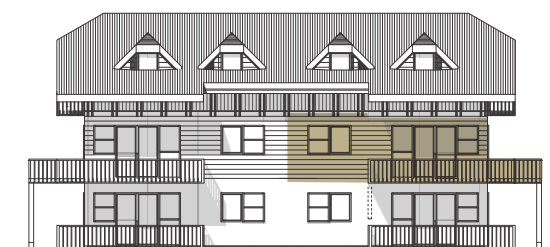

## COMFORT

situacija

tloris etaže

pogled

OBJEKT B3   Radečgunda 114 ID znak dela stavbe 915-386-4		
1	vetrolov	3,0 m <sup>2</sup>
2	shramba	1,6 m <sup>2</sup>
3	spalnica 1	9,0 m <sup>2</sup>
4	kopalnica	6,1 m <sup>2</sup>
5	dnevni wc	1,3 m <sup>2</sup>
6	spalnica 2	10,0 m <sup>2</sup>
7	dnevna soba s kuhinjo	22,3 m <sup>2</sup>
8	balkon	16,3 m <sup>2</sup>
<b>SKUPAJ:</b>		<b>69,9 m<sup>2</sup></b>