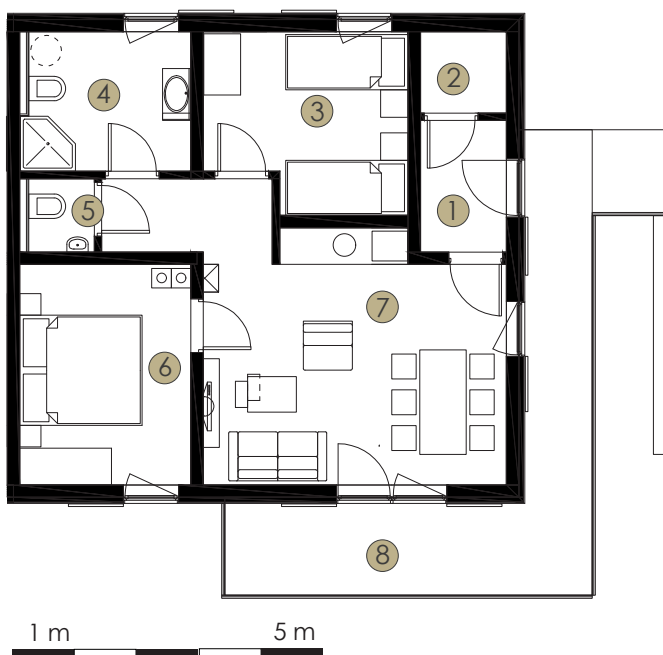

## COMFORT

situacija

tloris etaže

pogled

OBJEKT B3   Radečgunda 114 ID znak dela stavbe 915-386-4		
1	vetrolov	3,0 m <sup>2</sup>
2	shramba	1,6 m <sup>2</sup>
3	spalnica 1	9,0 m <sup>2</sup>
4	kopalnica	6,1 m <sup>2</sup>
5	dnevni wc	1,3 m <sup>2</sup>
6	spalnica 2	10,0 m <sup>2</sup>
7	dnevna soba s kuhinjo	22,3 m <sup>2</sup>
8	balkon	16,3 m <sup>2</sup>
<b>SKUPAJ:</b>		<b>69,9 m<sup>2</sup></b>