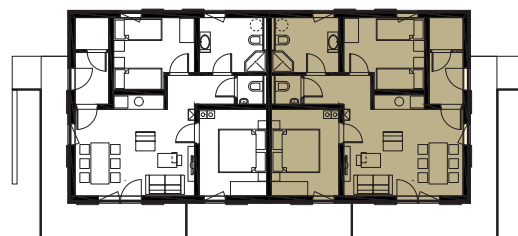

## COMFORT

situacija

tloris etaže

pogled

OBJEKT B3   Radečgunda 114 ID znak dela stavbe 915-386-4		
1	vetrolov	3,0 m <sup>2</sup>
2	shramba	1,6 m <sup>2</sup>
3	spalnica 1	9,0 m <sup>2</sup>
4	kopalnica	6,1 m <sup>2</sup>
5	dnevni wc	1,3 m <sup>2</sup>
6	spalnica 2	10,0 m <sup>2</sup>
7	dnevna soba s kuhinjo	22,3 m <sup>2</sup>
8	balkon	16,3 m <sup>2</sup>
<b>SKUPAJ:</b>		<b>69,9 m<sup>2</sup></b>